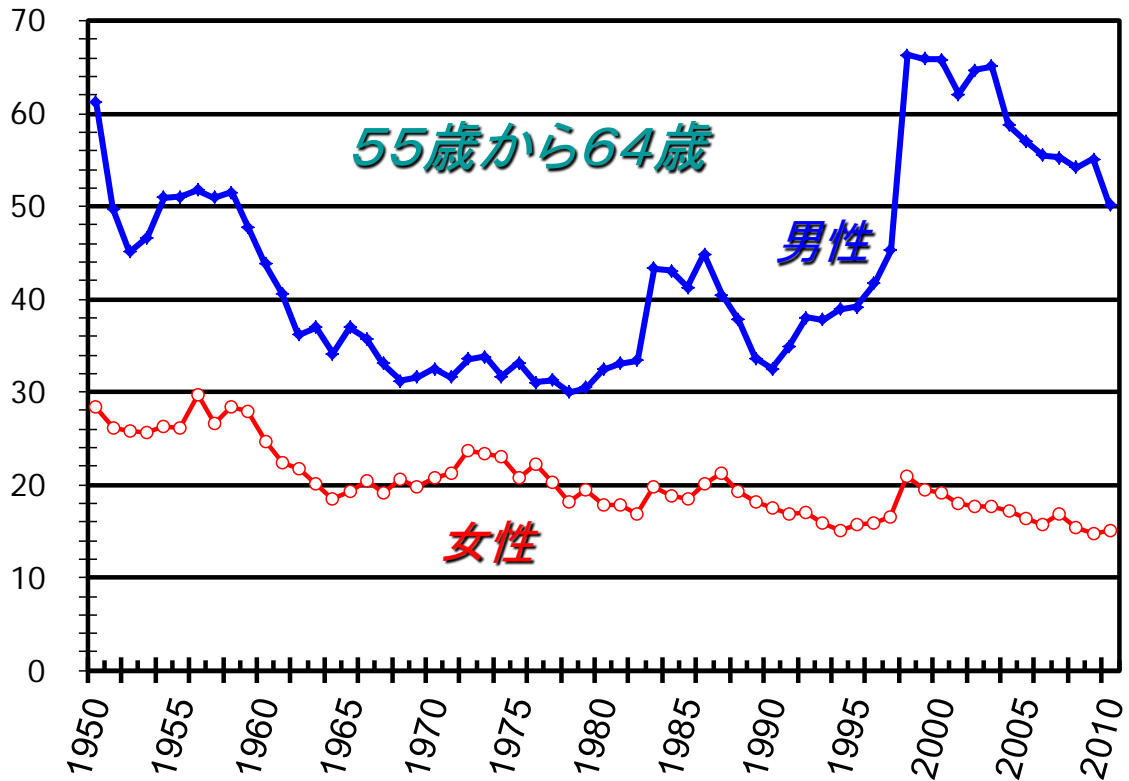

厚生労働省 人口動態調査

第1図 自殺死亡の年次推移：自殺死亡数

第1図 自殺死亡の年次推移：自殺の粗死亡率と年齢調整死亡率

自殺死亡率(10万人当たり)

第2図 年齢階級別の自殺死亡率の年次推移

自殺死亡率(10万人当たり)

第2図 年齢階級別の自殺死亡率の年次推移

自殺死亡率(10万人当たり)

第2図 年齢階級別の自殺死亡率の年次推移

自殺死亡率(10万人当たり)

第2図 年齢階級別の自殺死亡率の年次推移

自殺死亡率(10万人当たり)

第2図 年齢階級別の自殺死亡率の年次推移

自殺死亡率(10万人当たり)

第2図 年齢階級別の自殺死亡率の年次推移

自殺死亡率(10万人当たり)

第2図 年齢階級別の自殺死亡率の年次推移