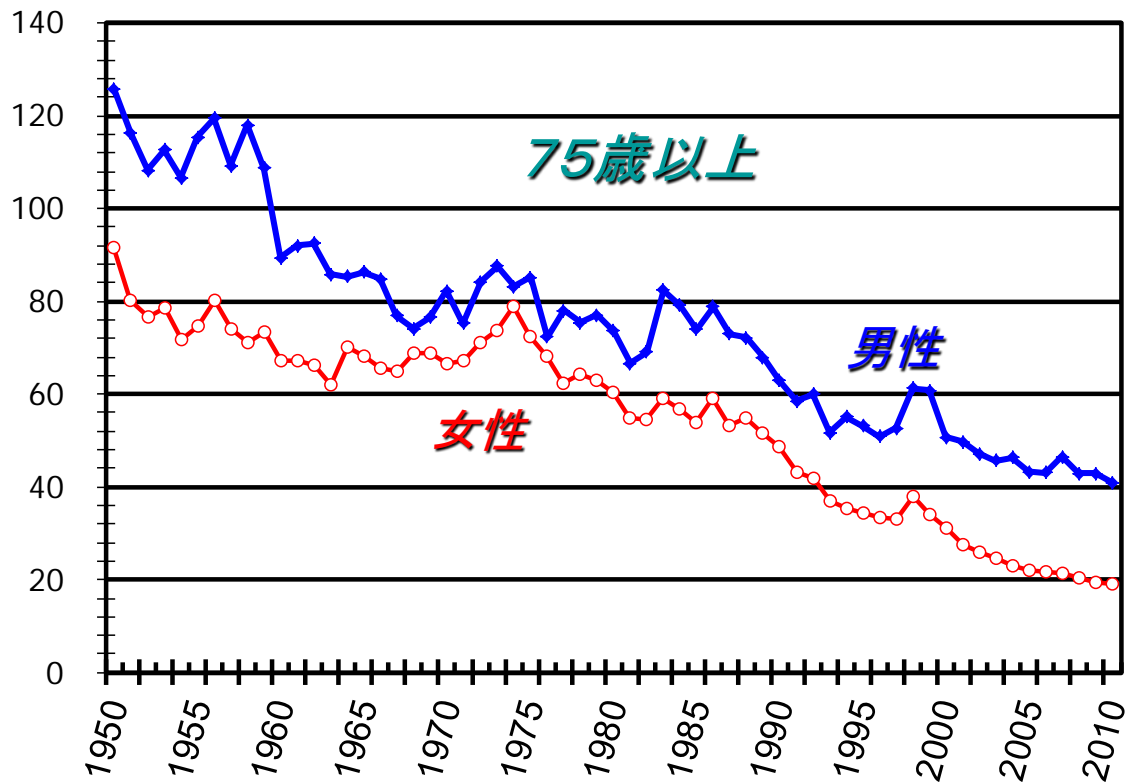

厚生労働省 人口動態調査

第1図 自殺死亡の年次推移：自殺死亡数

第1図 自殺死亡の年次推移：自殺の粗死亡率と年齢調整死亡率

自殺死亡率(10万人当たり)

第2図 年齢階級別の自殺死亡率の年次推移

自殺死亡率(10万人当たり)

第2図 年齢階級別の自殺死亡率の年次推移

自殺死亡率(10万人当たり)

第2図 年齢階級別の自殺死亡率の年次推移

自殺死亡率(10万人当たり)

第2図 年齢階級別の自殺死亡率の年次推移

自殺死亡率(10万人当たり)

第2図 年齢階級別の自殺死亡率の年次推移

自殺死亡率(10万人当たり)

第2図 年齢階級別の自殺死亡率の年次推移

自殺死亡率(10万人当たり)

第2図 年齢階級別の自殺死亡率の年次推移