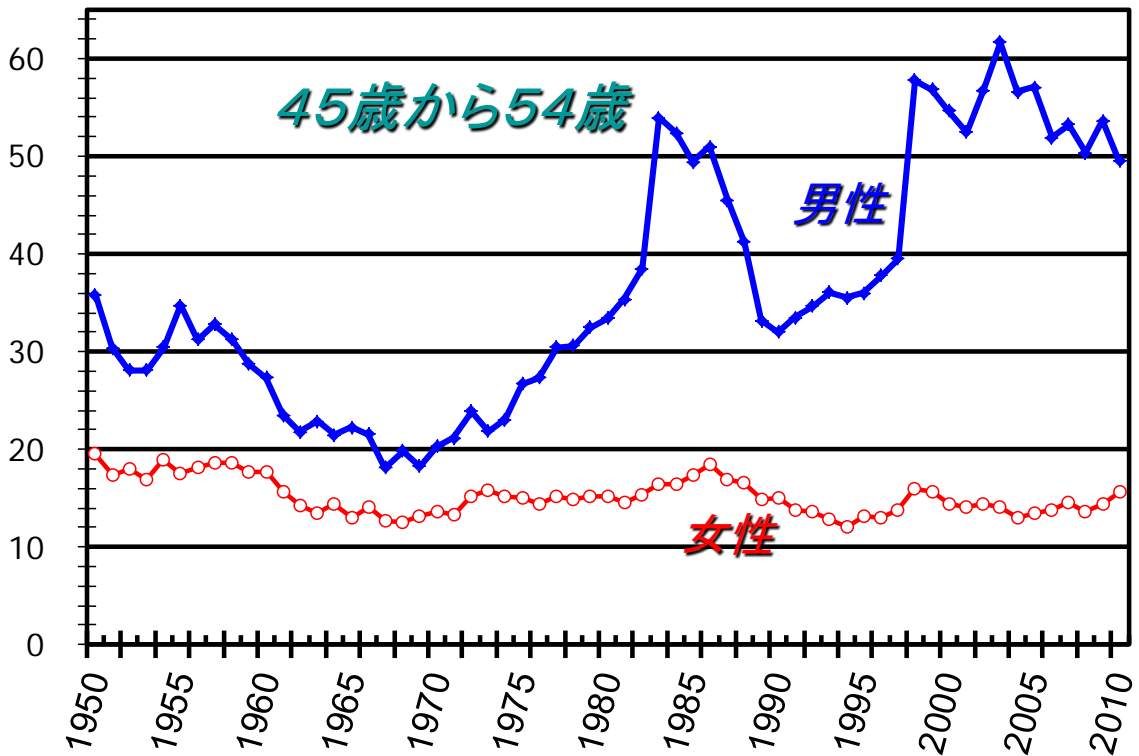

厚生労働省 人口動態調査

第1図 自殺死亡の年次推移：自殺死亡数

第1図 自殺死亡の年次推移：自殺の粗死亡率と年齢調整死亡率

自殺死亡率(10万人当たり)

第2図 年齢階級別の自殺死亡率の年次推移

自殺死亡率(10万人当たり)

第2図 年齢階級別の自殺死亡率の年次推移

自殺死亡率(10万人当たり)

第2図 年齢階級別の自殺死亡率の年次推移

自殺死亡率(10万人当たり)

第2図 年齢階級別の自殺死亡率の年次推移

自殺死亡率(10万人当たり)

第2図 年齢階級別の自殺死亡率の年次推移

自殺死亡率(10万人当たり)

第2図 年齢階級別の自殺死亡率の年次推移

自殺死亡率(10万人当たり)

第2図 年齢階級別の自殺死亡率の年次推移