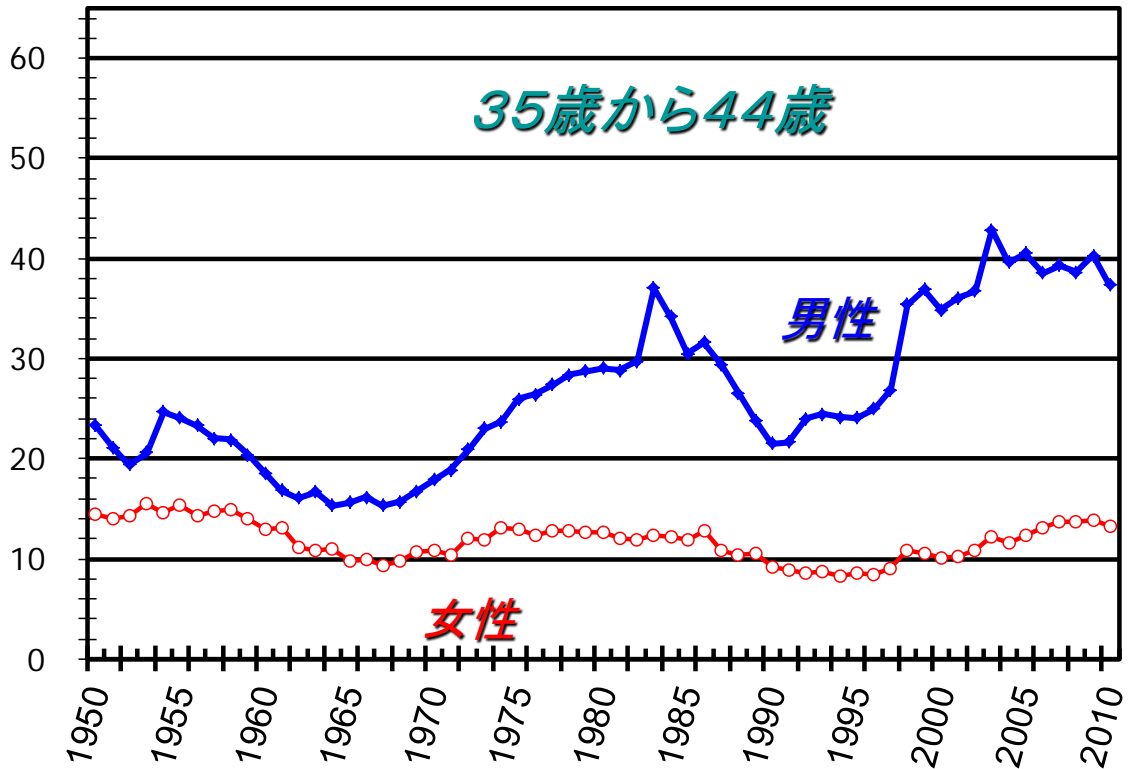

厚生労働省 人口動態調査

第1図 自殺死亡の年次推移：自殺死亡数

第1図 自殺死亡の年次推移：自殺の粗死亡率と年齢調整死亡率

自殺死亡率(10万人当たり)

第2図 年齢階級別の自殺死亡率の年次推移

自殺死亡率(10万人当たり)

第2図 年齢階級別の自殺死亡率の年次推移

自殺死亡率(10万人当たり)

第2図 年齢階級別の自殺死亡率の年次推移

自殺死亡率(10万人当たり)

第2図 年齢階級別の自殺死亡率の年次推移

自殺死亡率(10万人当たり)

第2図 年齢階級別の自殺死亡率の年次推移

自殺死亡率(10万人当たり)

第2図 年齢階級別の自殺死亡率の年次推移

自殺死亡率(10万人当たり)

第2図 年齢階級別の自殺死亡率の年次推移