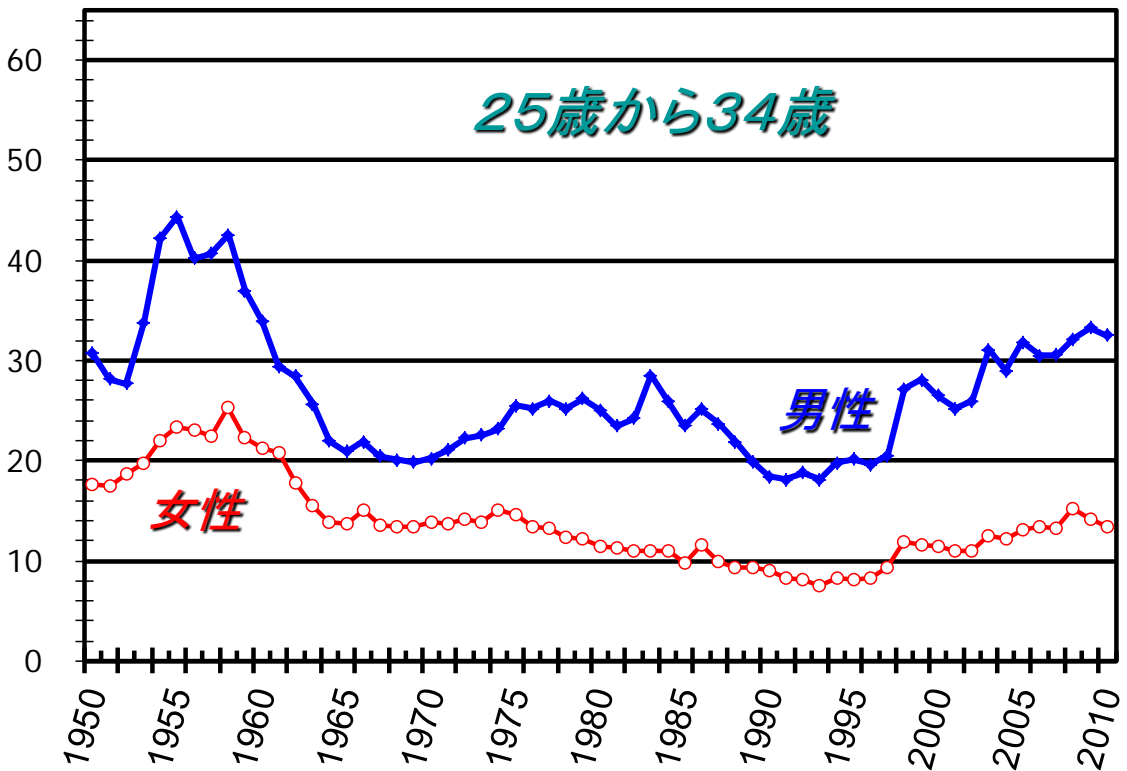

厚生労働省 人口動態調査

第1図 自殺死亡の年次推移：自殺死亡数

第1図 自殺死亡の年次推移：自殺の粗死亡率と年齢調整死亡率

自殺死亡率(10万人当たり)

第2図 年齢階級別の自殺死亡率の年次推移

自殺死亡率(10万人当たり)

第2図 年齢階級別の自殺死亡率の年次推移

自殺死亡率(10万人当たり)

第2図 年齢階級別の自殺死亡率の年次推移

自殺死亡率(10万人当たり)

第2図 年齢階級別の自殺死亡率の年次推移

自殺死亡率(10万人当たり)

第2図 年齢階級別の自殺死亡率の年次推移

自殺死亡率(10万人当たり)

第2図 年齢階級別の自殺死亡率の年次推移

自殺死亡率(10万人当たり)

第2図 年齢階級別の自殺死亡率の年次推移