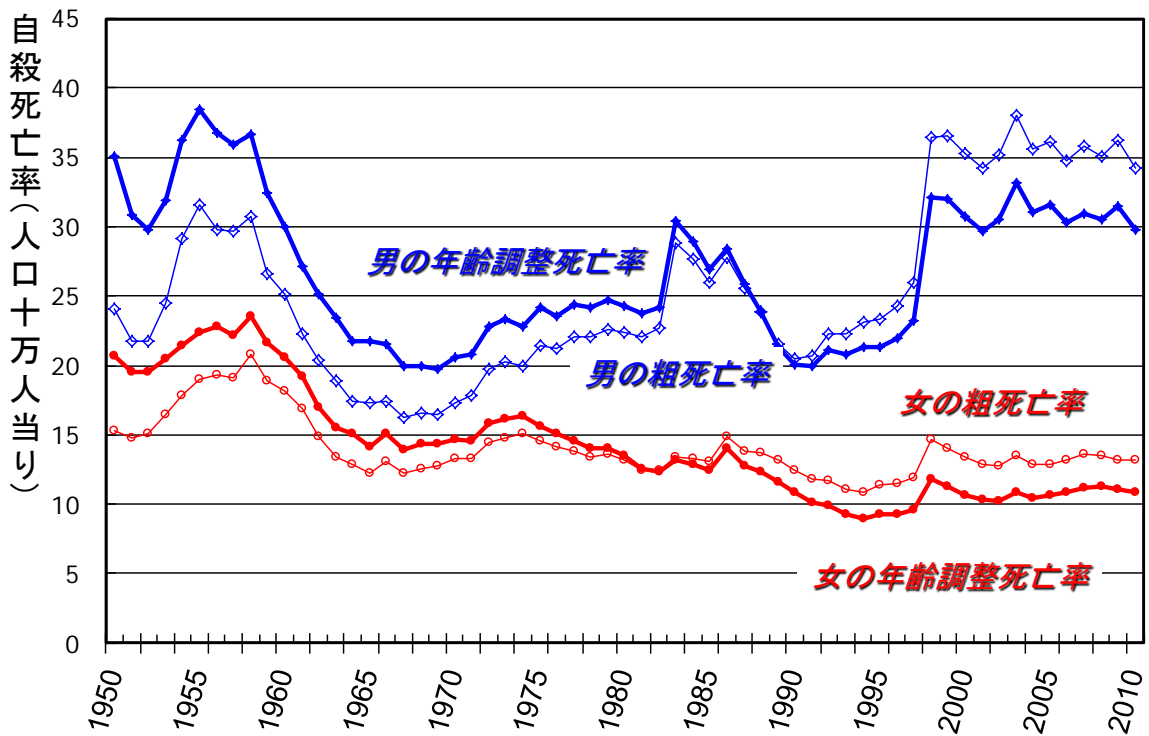

厚生労働省 人口動態調査

第1図 自殺死亡の年次推移：自殺死亡数

第1図 自殺死亡の年次推移：自殺の粗死亡率と年齢調整死亡率

自殺死亡率(10万人当たり)

第2図 年齢階級別の自殺死亡率の年次推移

自殺死亡率(10万人当たり)

第2図 年齢階級別の自殺死亡率の年次推移

自殺死亡率(10万人当たり)

第2図 年齢階級別の自殺死亡率の年次推移

自殺死亡率(10万人当たり)

第2図 年齢階級別の自殺死亡率の年次推移

自殺死亡率(10万人当たり)

第2図 年齢階級別の自殺死亡率の年次推移

自殺死亡率(10万人当たり)

第2図 年齢階級別の自殺死亡率の年次推移

自殺死亡率(10万人当たり)

第2図 年齢階級別の自殺死亡率の年次推移