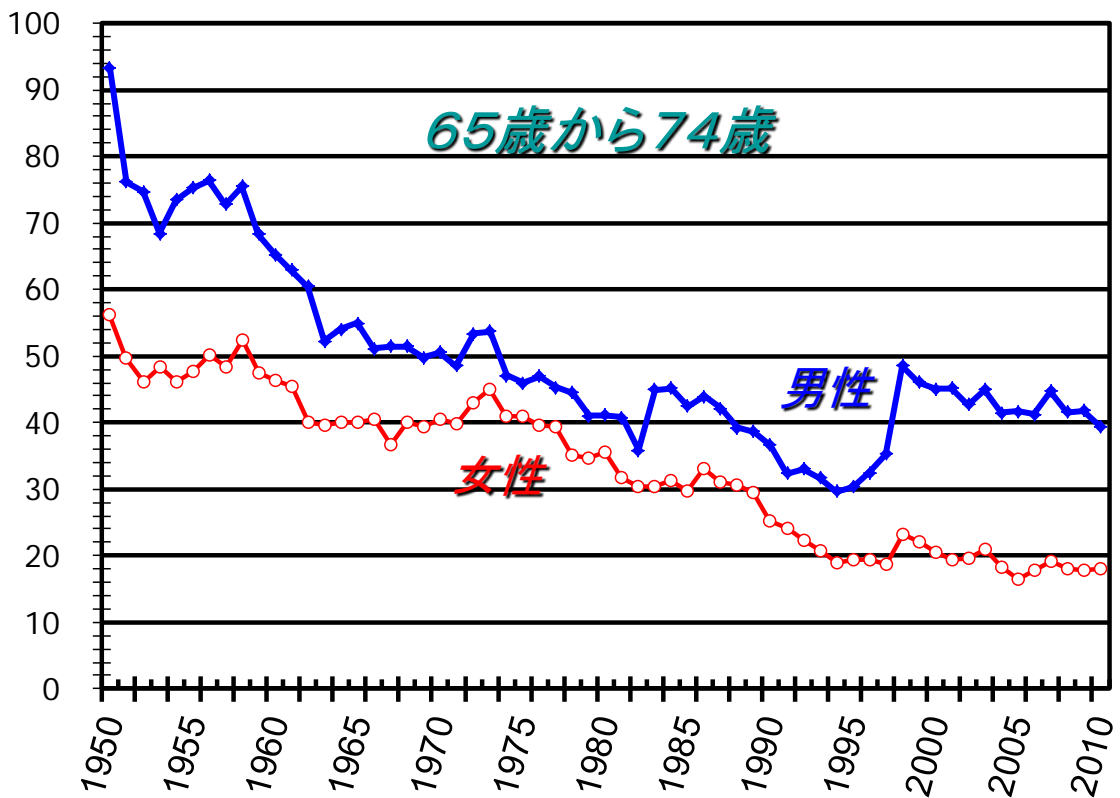

厚生労働省 人口動態調査

第1図 自殺死亡の年次推移：自殺死亡数

第1図 自殺死亡の年次推移：自殺の粗死亡率と年齢調整死亡率

自殺死亡率(10万人当たり)

第2図 年齢階級別の自殺死亡率の年次推移

自殺死亡率(10万人当たり)

第2図 年齢階級別の自殺死亡率の年次推移

自殺死亡率(10万人当たり)

第2図 年齢階級別の自殺死亡率の年次推移

自殺死亡率(10万人当たり)

第2図 年齢階級別の自殺死亡率の年次推移

自殺死亡率(10万人当たり)

第2図 年齢階級別の自殺死亡率の年次推移

自殺死亡率(10万人当たり)

第2図 年齢階級別の自殺死亡率の年次推移

自殺死亡率(10万人当たり)

第2図 年齢階級別の自殺死亡率の年次推移