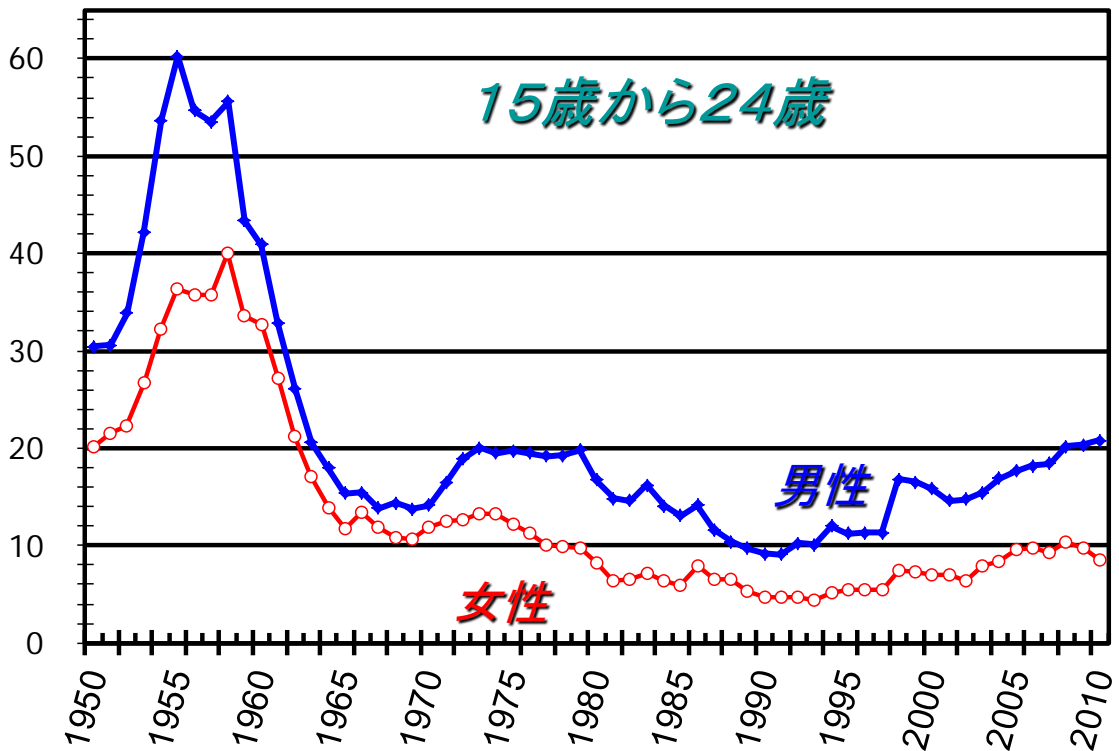

厚生労働省 人口動態調査

第1図 自殺死亡の年次推移：自殺死亡数

第1図 自殺死亡の年次推移：自殺の粗死亡率と年齢調整死亡率

自殺死亡率(10万人当たり)

第2図 年齢階級別の自殺死亡率の年次推移

自殺死亡率(10万人当たり)

第2図 年齢階級別の自殺死亡率の年次推移

自殺死亡率(10万人当たり)

第2図 年齢階級別の自殺死亡率の年次推移

自殺死亡率(10万人当たり)

第2図 年齢階級別の自殺死亡率の年次推移

自殺死亡率(10万人当たり)

第2図 年齢階級別の自殺死亡率の年次推移

自殺死亡率(10万人当たり)

第2図 年齢階級別の自殺死亡率の年次推移

自殺死亡率(10万人当たり)

第2図 年齢階級別の自殺死亡率の年次推移